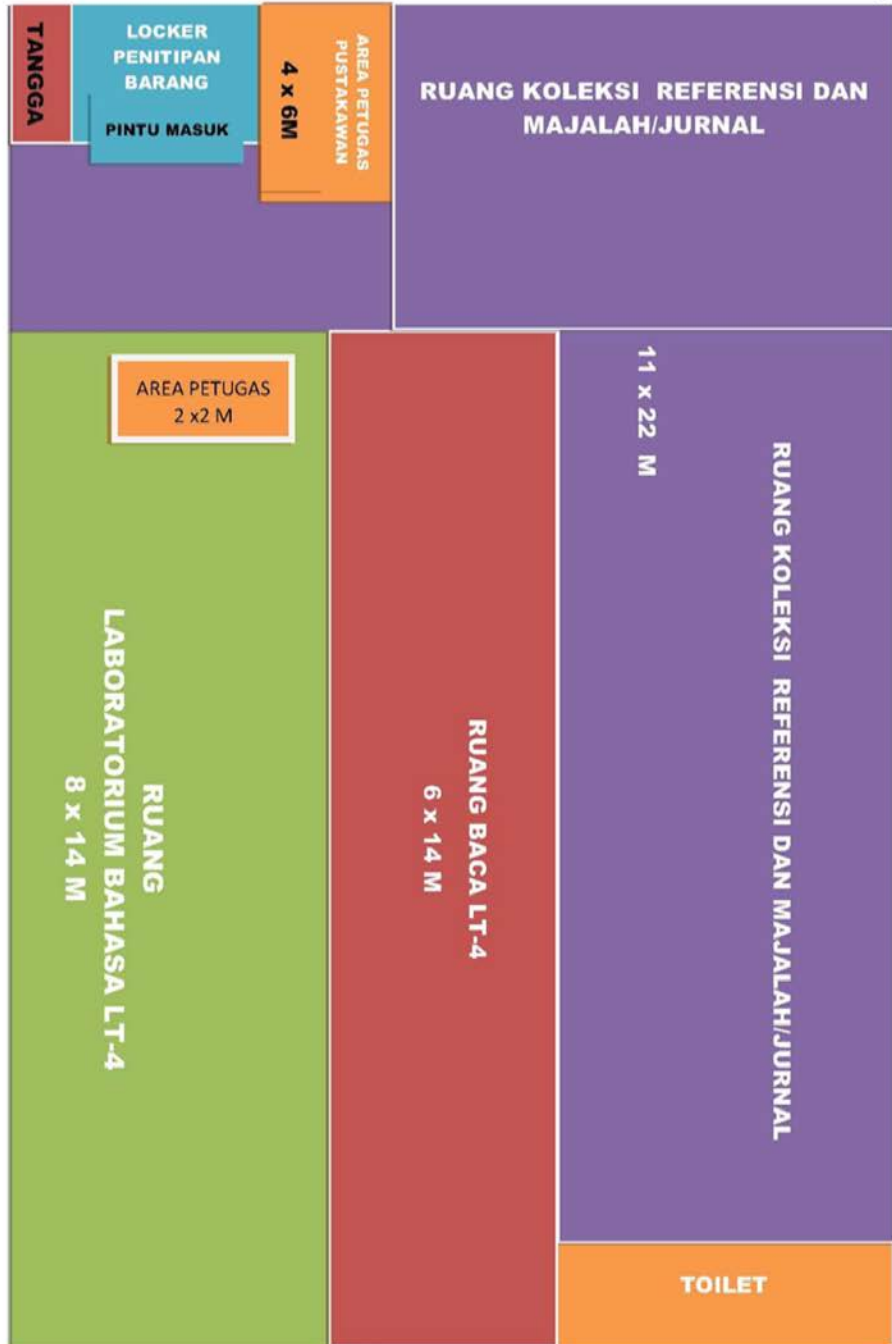

Denah ruang perpustakaan:

DENAH RUANG UPT PERPUSTAKAAN ISI YOGYAKARTA, LT-2

DENAH RUANG UPT PERPUSTAKAAN ISI YOGYAKARTA, LT-3

DENAH RUANG UPT PERPUSTAKAAN ISI YOGYAKARTA LT-4

U