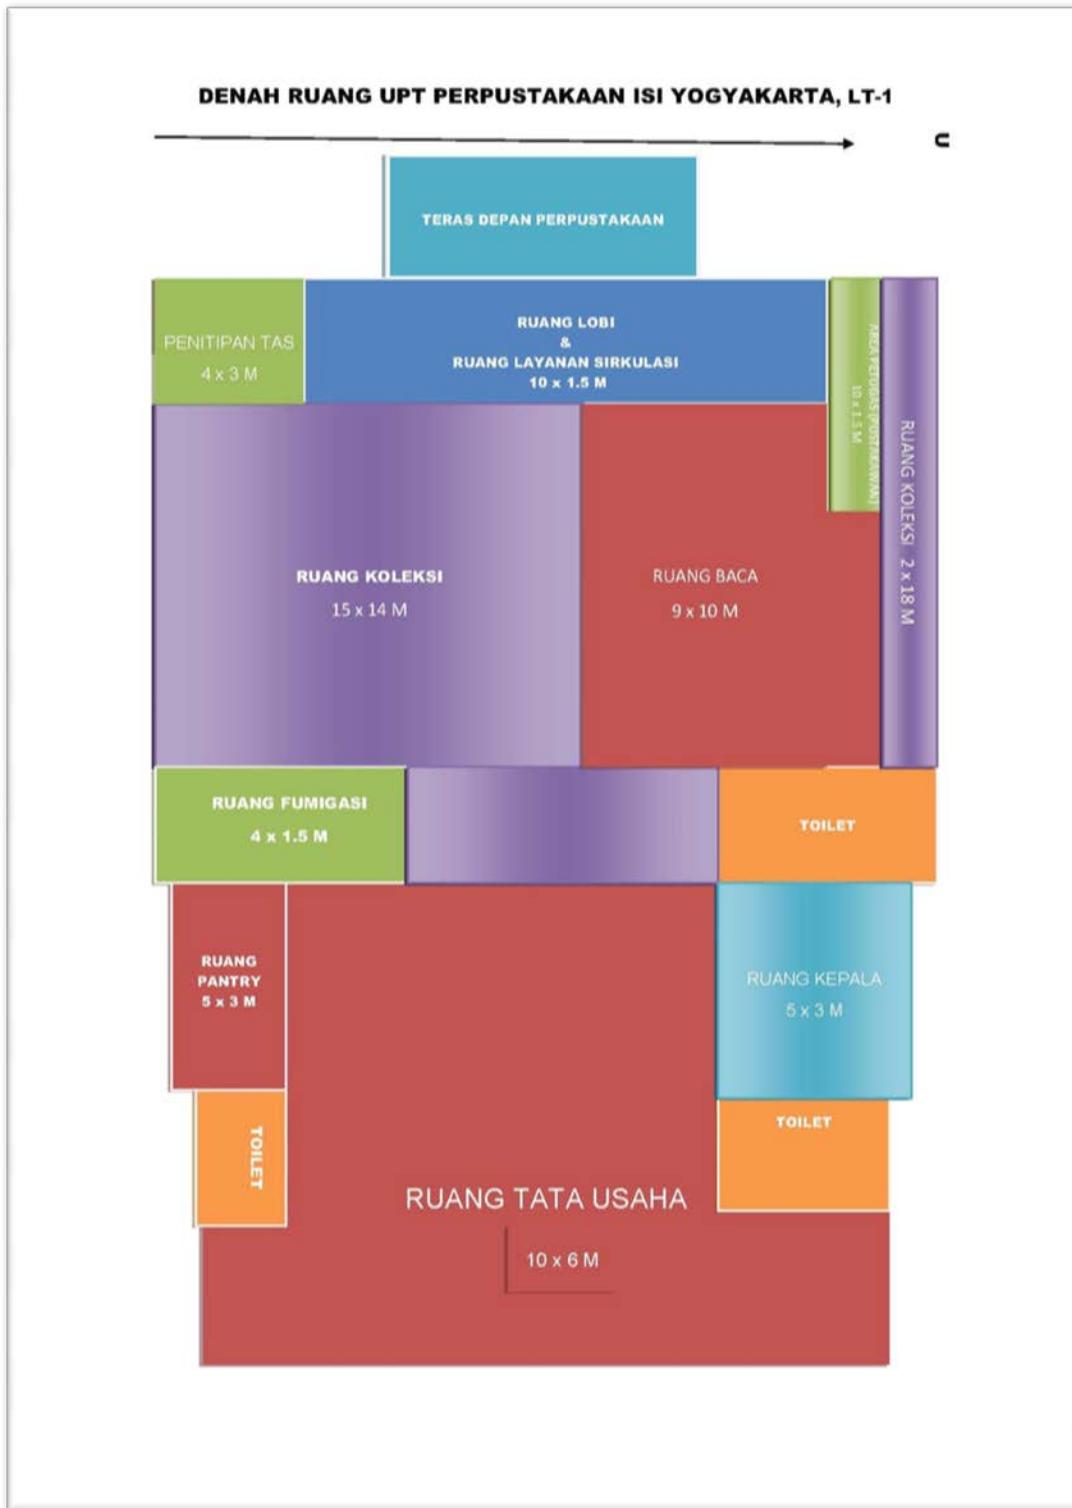

Denah ruang perpustakaan:

DENAH RUANG UPT PERPUSTAKAAN ISI YOGYAKARTA, LT-2

DENAH RUANG UPT PERPUSTAKAAN ISI YOGYAKARTA, LT-3

DENAH RUANG UPT PERPUSTAKAAN ISI YOGYAKARTA LT-4

U