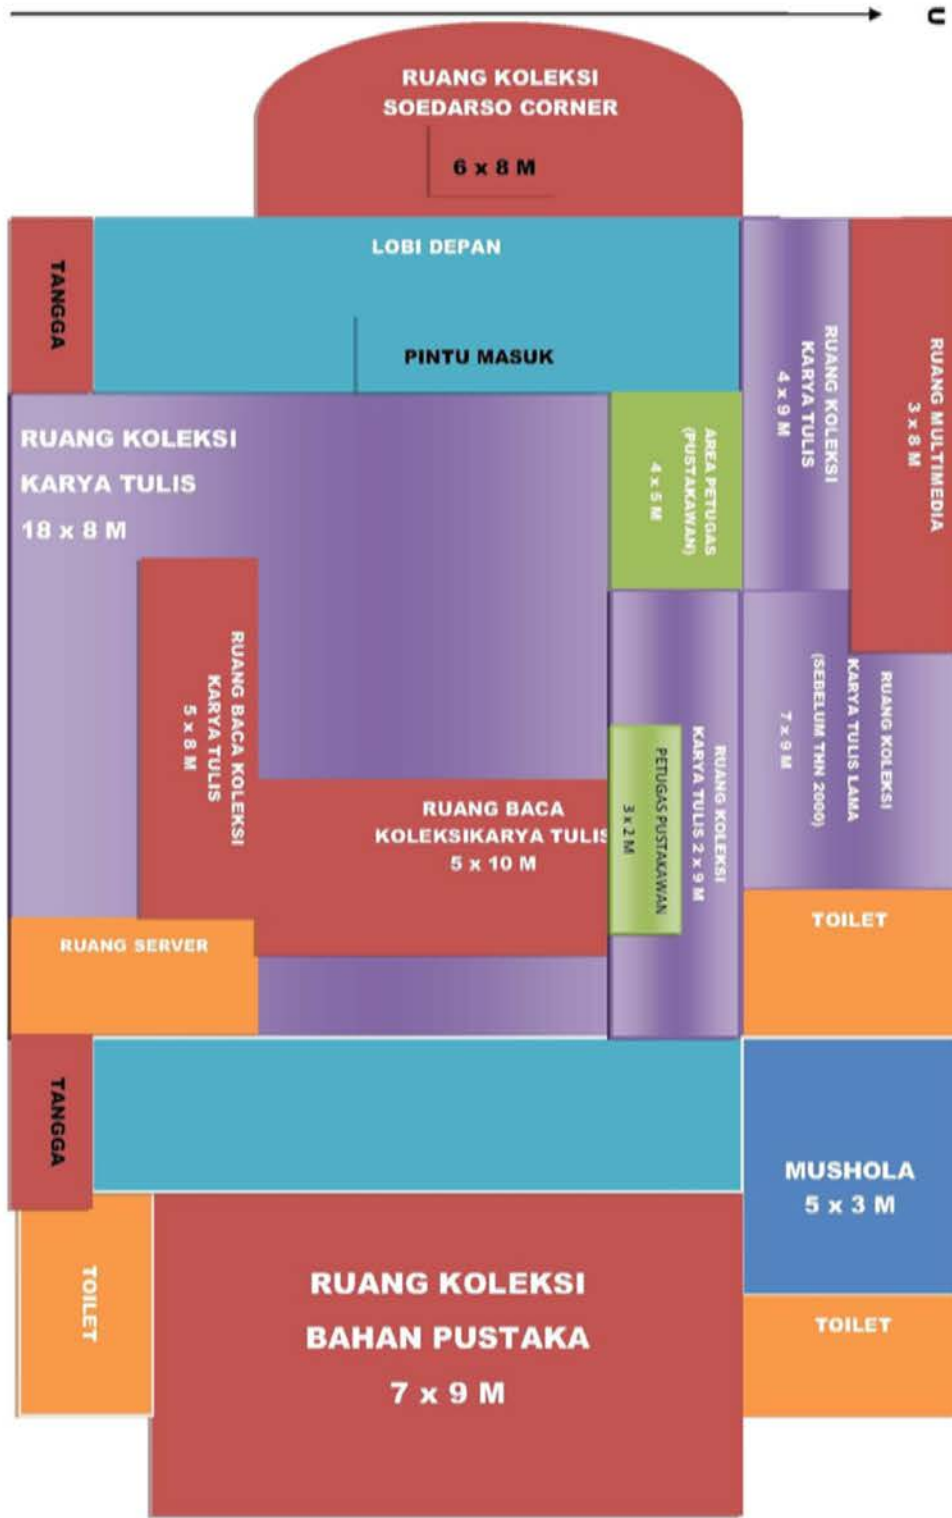

Denah ruang perpustakaan:

DENAH RUANG UPT PERPUSTAKAAN ISI YOGYAKARTA, LT-2

DENAH RUANG UPT PERPUSTAKAAN ISI YOGYAKARTA, LT-3

DENAH RUANG UPT PERPUSTAKAAN ISI YOGYAKARTA LT-4

U