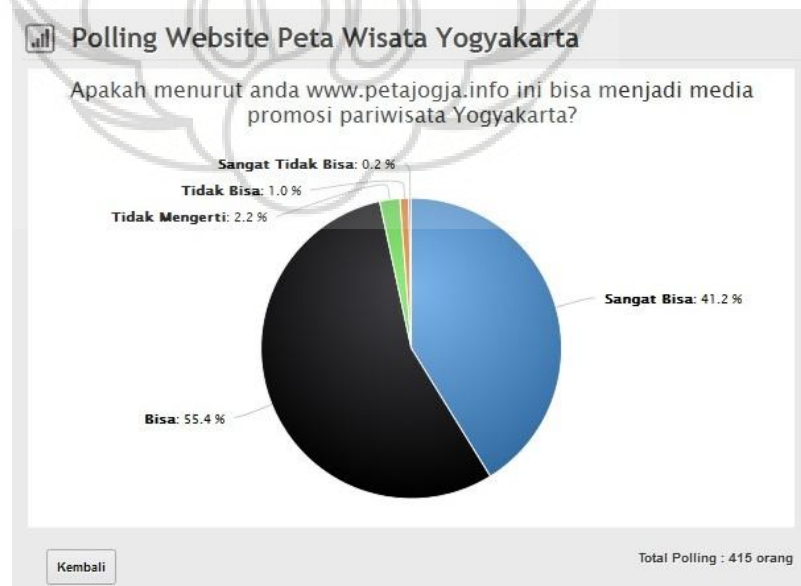

Ida Arien	arini.aida@gmail.com	Petamburan	4,00	5,00	4,00	4,00	5,00	4,00	4,00	4,00	4,00	4,00
Irene	ireneyen@yahoo.com	Bali	4,00	5,00	4,00	4,00	5,00	4,00	4,00	4,00	4,00	4,00
Argi	argi.energi@yahoo.com	Lampung	5,00	4,00	4,00	5,00	4,00	5,00	5,00	4,00	5,00	5,00
Lambert	lamberto@gmail.com	Ungaran	4,00	3,00	4,00	4,00	4,00	4,00	4,00	4,00	4,00	4,00
Elsya Elisabeth	eliza.bethy@ymail.com	Jakarta	4,00	5,00	4,00	4,00	5,00	4,00	4,00	5,00	4,00	4,00

Tampilan Hasil Polling Dalam Gambar

b.1. Pertanyaan 1

Tampilan hasil polling pertanyaan 1 dengan hasil tertinggi 57.6% sangat penting dan 46.5% penting

b.2. Pertanyaan 2

Tampilan hasil polling pertanyaan 2 dengan hasil tertinggi 52.5% penting dan 45.3% sangat penting

b.3. Pertanyaan 3

Tampilan hasil polling pertanyaan 3 dengan hasil tertinggi 86.3% user friendly dan 10.4% sangat user friendly

b.4. Pertanyaan 4

Tampilan hasil polling pertanyaan 4 dengan hasil tertinggi 55.4% bisa dan 41.2% sangat bisa

b.5. Pertanyaan 5

Tampilan hasil polling pertanyaan 5 dengan hasil tertinggi 53% menarik dan 44.1% sangat menarik

b.6. Pertanyaan 6

Tampilan hasil polling pertanyaan 6 dengan hasil tertinggi 49.9% membantu dan 47% sangat membantu