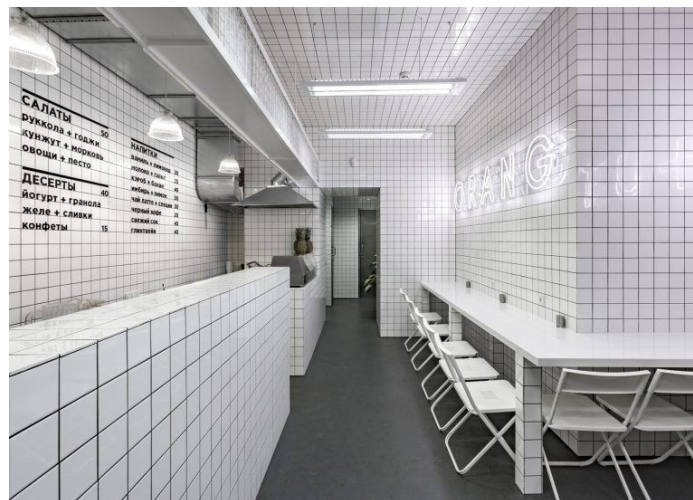

Desain *Cafe* Sederhana Monokrom