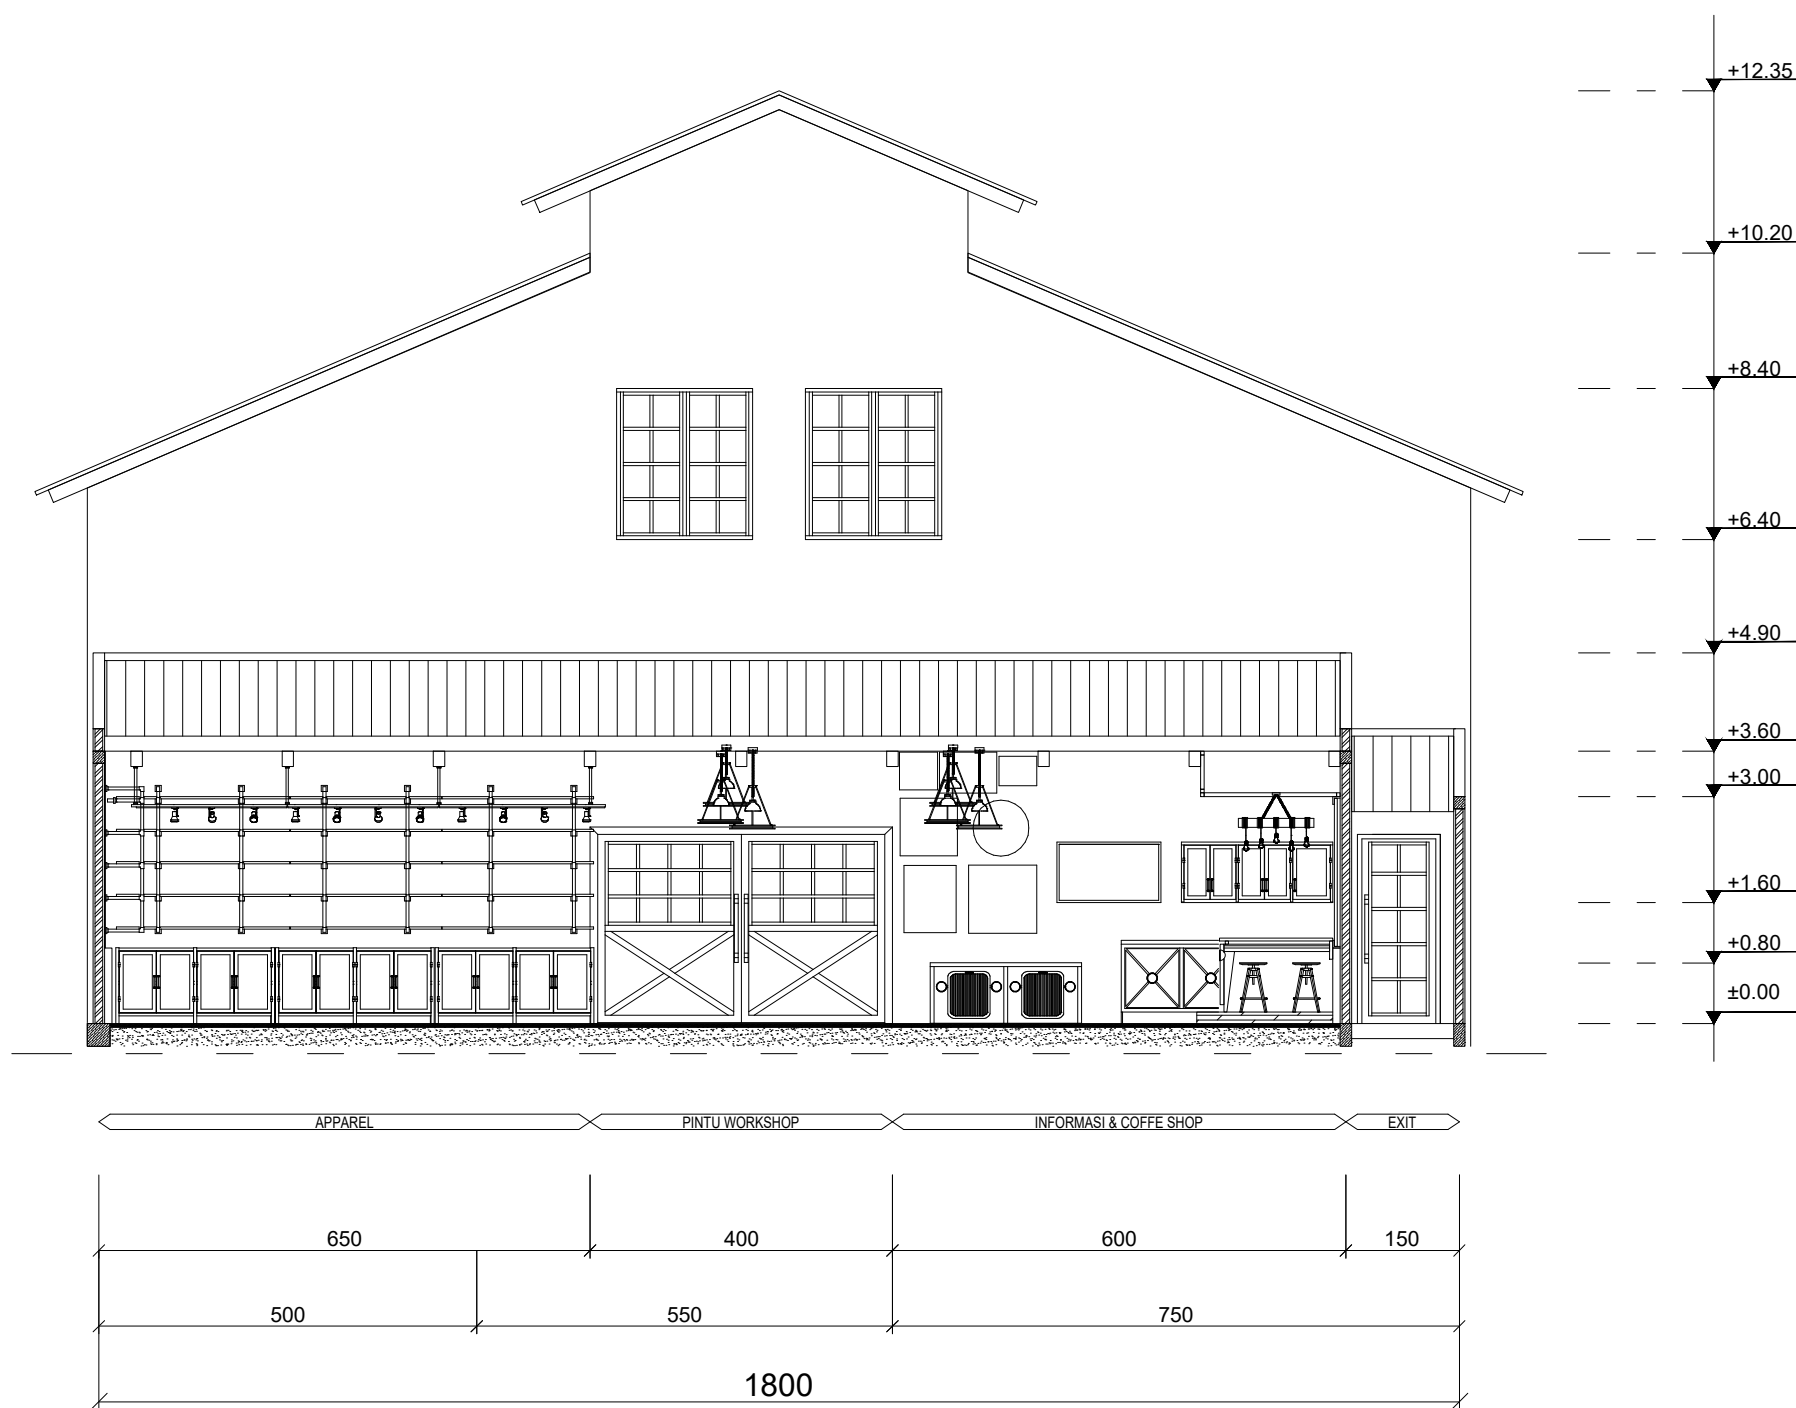

FAKULTAS SENI RUPA
INSTITUT SENI INDONESIA
YOGYAKARTA

JURUSAN DESAIN

PROGRAM STUDI
DESAIN INTERIOR

TUGAS AKHIR
KARYA DESAIN

PERANCANGAN INTERIOR
WILD HORSE GARAGE

GAMBAR	SKALA
--------	-------

POTONGAN A-A	1 : 100
--------------	---------

POTONGAN A-A
SKALA 1 : 100