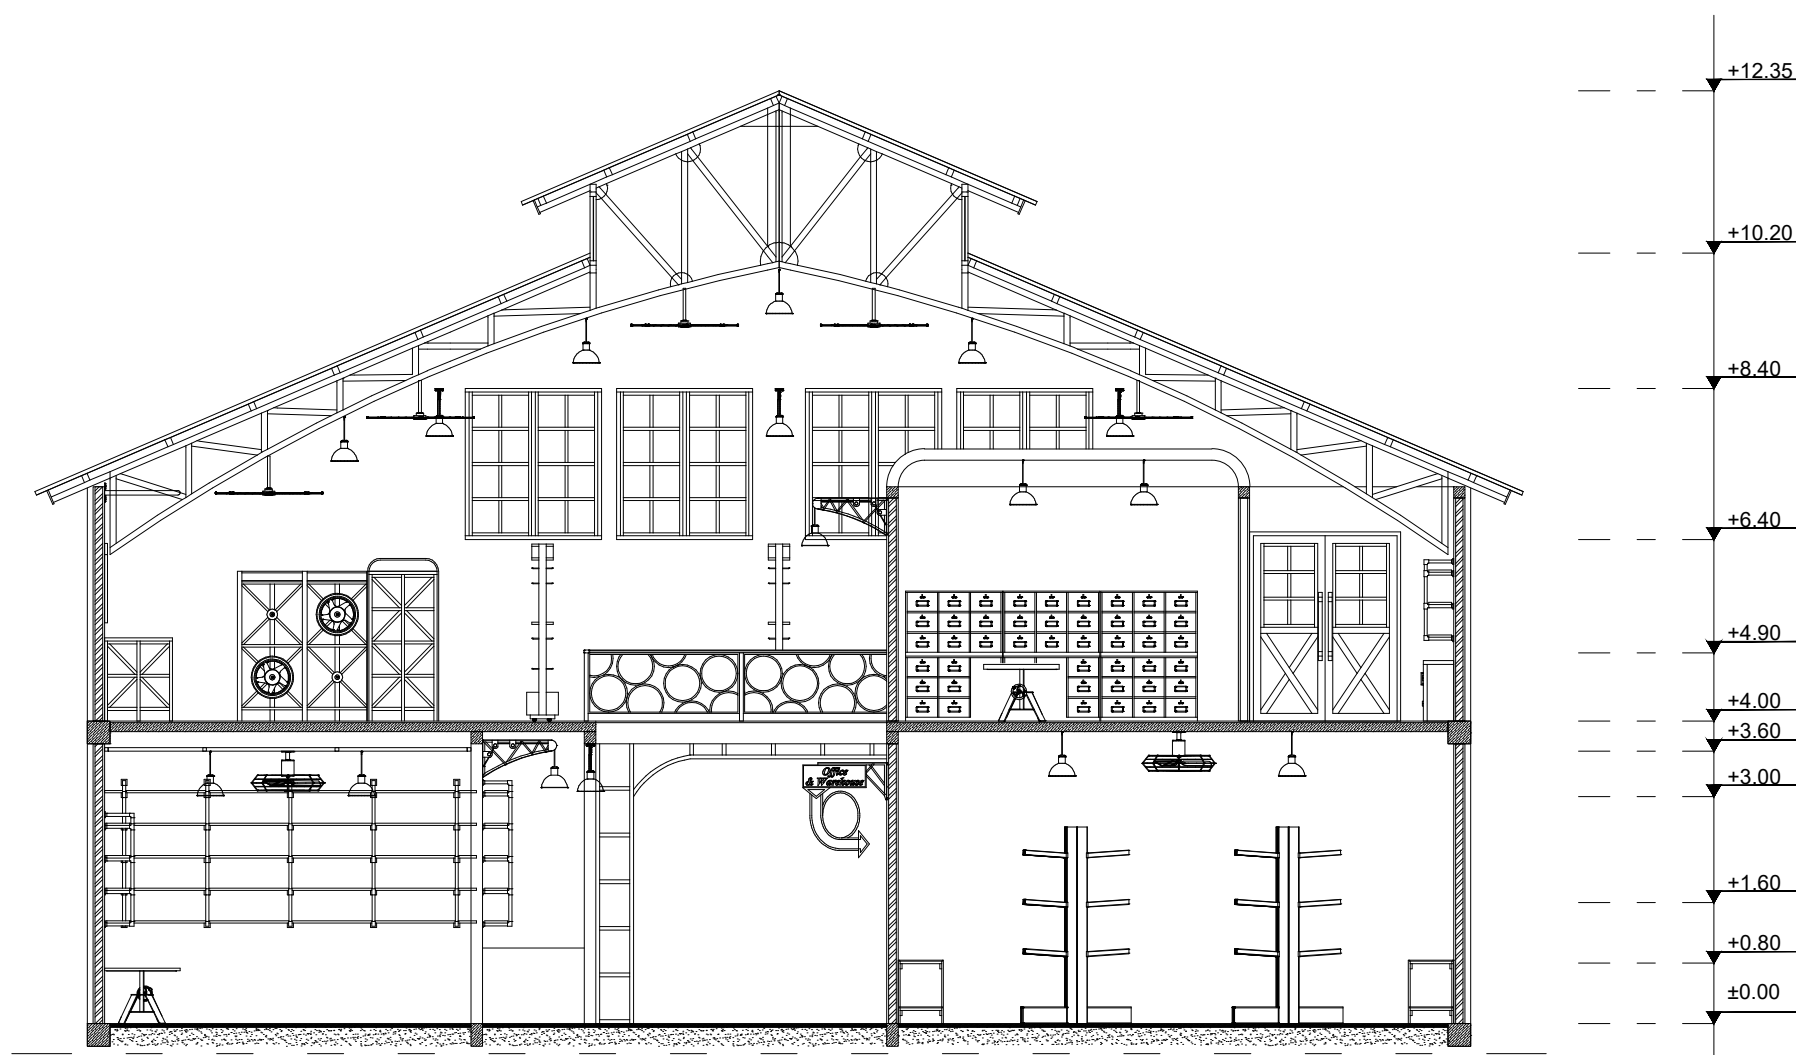

FAKULTAS SENI RUPA
INSTITUT SENI INDONESIA
YOGYAKARTA

JURUSAN DESAIN

PROGRAM STUDI
DESAIN INTERIOR

TUGAS AKHIR
KARYA DESAIN

PERANCANGAN INTERIOR
WILD HORSE GARAGE

GAMBAR SKALA

POTONGAN B-B 1 : 100

KODE	JUMLAH LEMBAR	LEMBAR KE
POT 02	-	10

NAMA / NIM

ONI KRISNAYAKSA
121 1878 023

DOSEN PEMBIMBING

Setya Budi Astanto, M.Sn.
NIP. 19730129 200501 1 001

Ivada Ariyani, M.Des.
NIP. 19760514 200501 2 001

CATATAN

DISPLAY COLOUR SAMPLE   DISPLAY SPARE PART   OFFICE   LT.2
WORKSHOP FINISHING   AREA KERJA   GARAGE IRON   LT.1