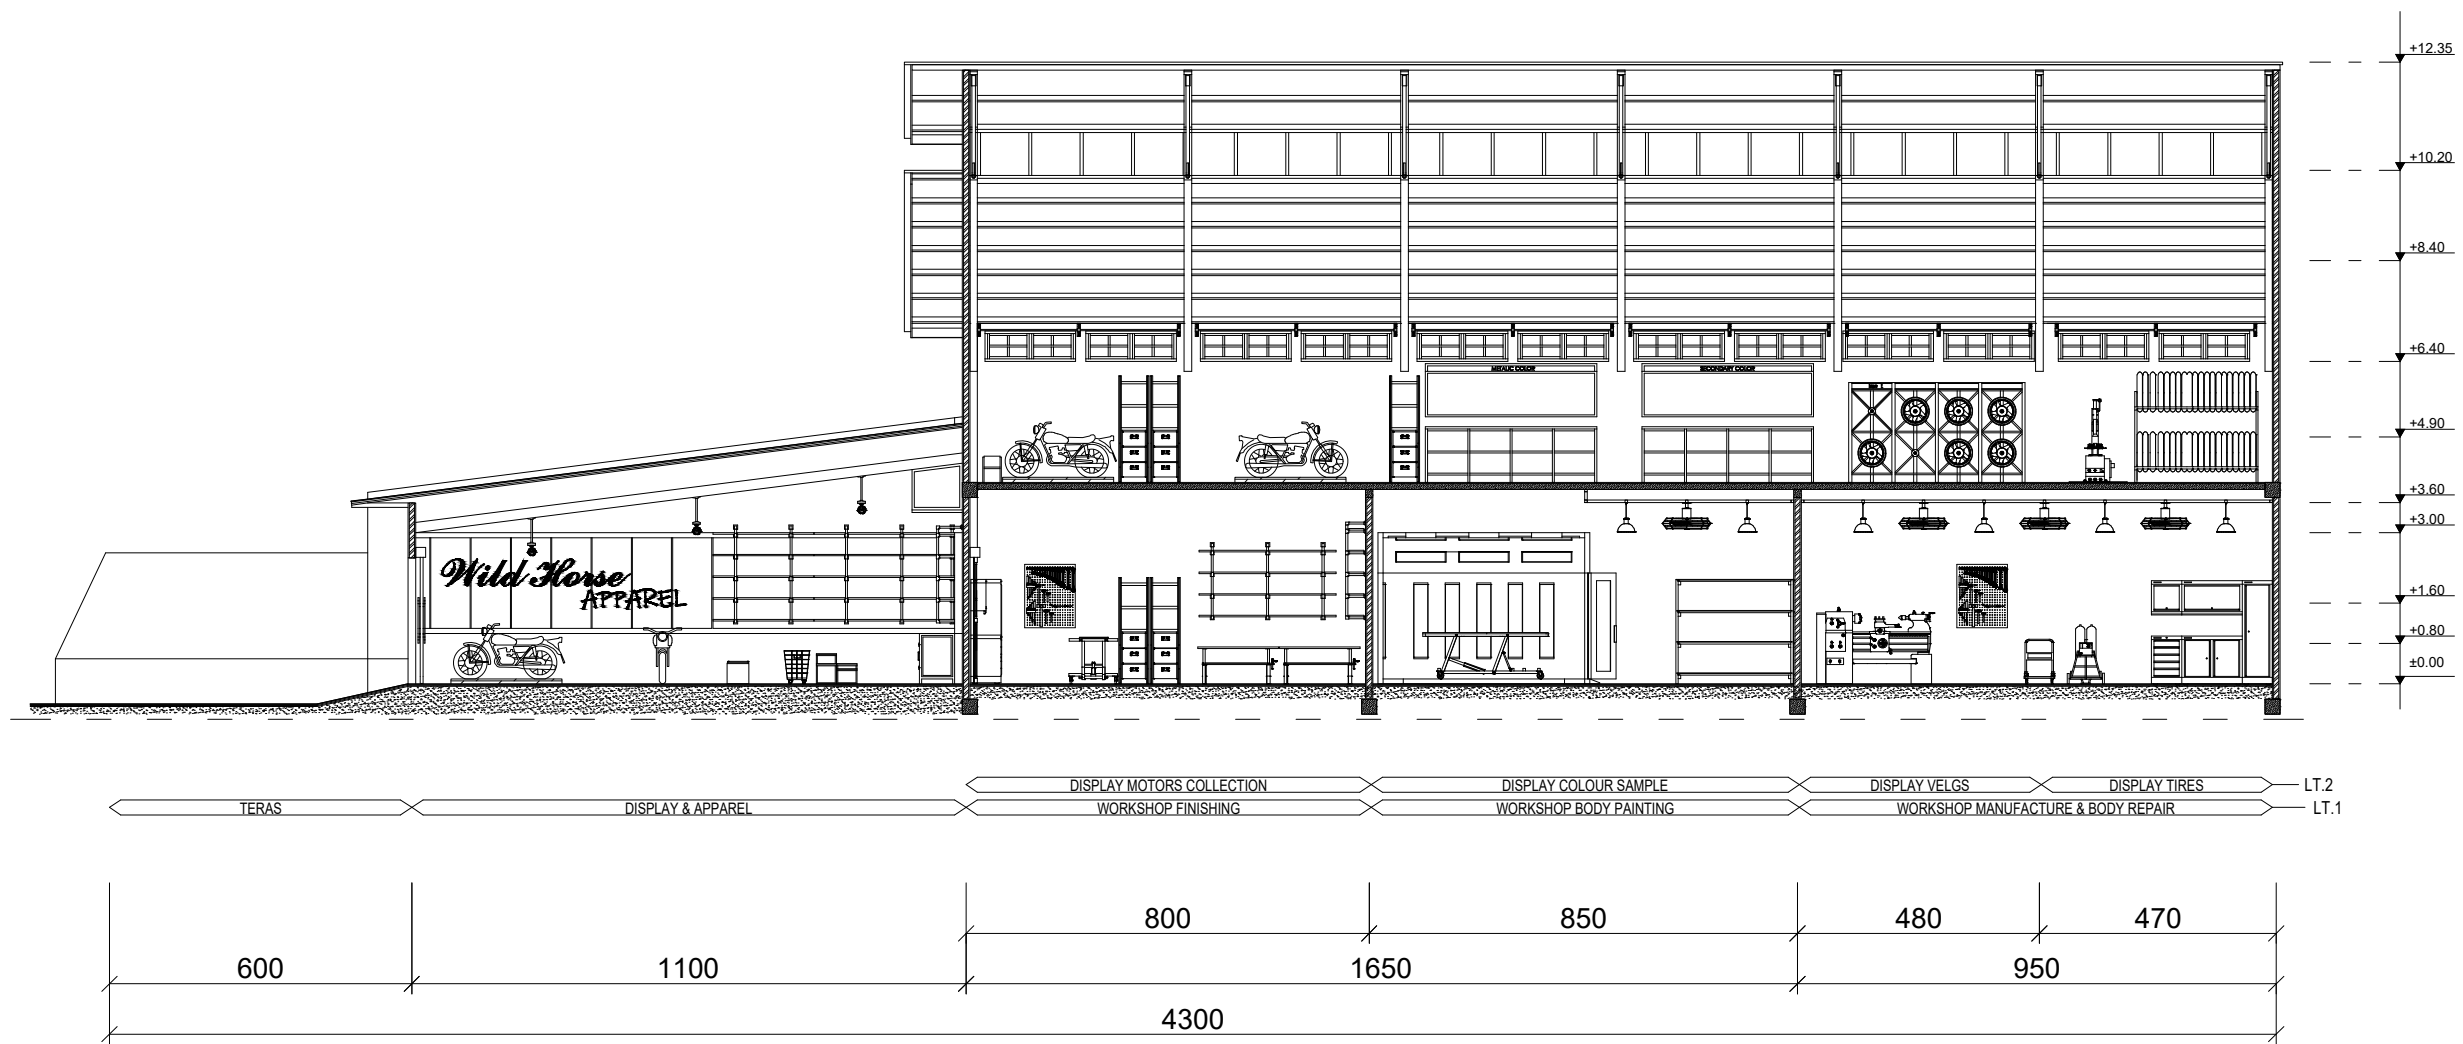

FAKULTAS SENI RUPA
INSTITUT SENI INDONESIA
YOGYAKARTA

JURUSAN DESAIN

PROGRAM STUDI
DESAIN INTERIOR

TUGAS AKHIR
KARYA DESAIN

PERANCANGAN INTERIOR
WILD HORSE GARAGE

GAMBAR SKALA

POTONGAN D-D 1 : 150

KODE	JUMLAH LEMBAR	LEMBAR KE
POT 04	-	12

NAMA / NIM

ONI KRISNAYAKSA
121 1878 023

DOSEN PEMBIMBING

Setya Budi Astanto, M.Sn.
NIP. 19730129 200501 1 001

Ivada Ariyani, M.Des.
NIP. 19760514 200501 2 001

CATATAN

POTONGAN D-D
SKALA 1:150