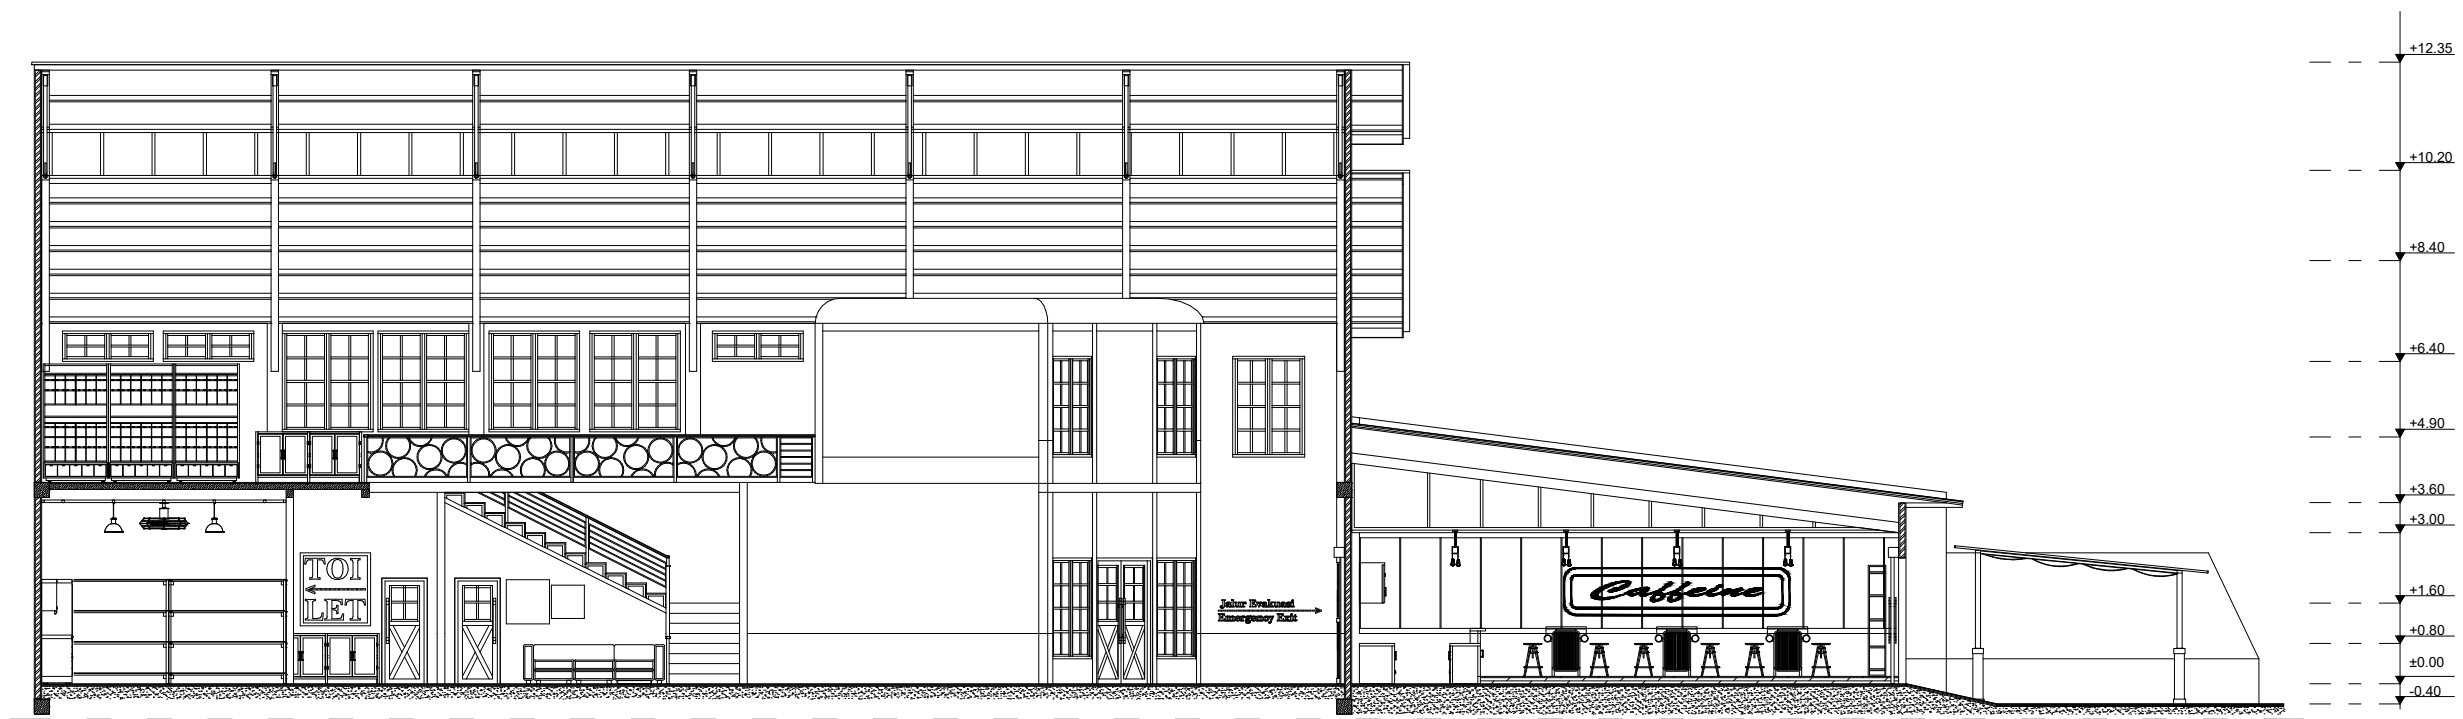

FAKULTAS SENI RUPA
INSTITUT SENI INDONESIA
YOGYAKARTA

JURUSAN DESAIN

PROGRAM STUDI
DESAIN INTERIOR

TUGAS AKHIR
KARYA DESAIN

PERANCANGAN INTERIOR
WILD HORSE GARAGE

GAMBAR SKALA

POTONGAN E-E 1 : 150

KODE	JUMLAH LEMBAR	LEMBAR KE
POT 05	-	13

NAMA / NIM

ONI KRISNAYAKSA
121 1878 023

DOSEN PEMBIMBING

Setya Budi Astanto, M.Sn.
NIP. 19730129 200501 1 001

Ivada Ariyani, M.Des.
NIP. 19760514 200501 2 001

CATATAN

← DISPLAY SPARE PART   DISPLAY SPARE PART   TANGGA   OFFICE   VOID   → LT.2
← WORKSHOP DISASSEMBLING   DAPUR   SITTING AREA   GARAGE IRON   EXIT   COFFESHOP   TERAS   → LT.1