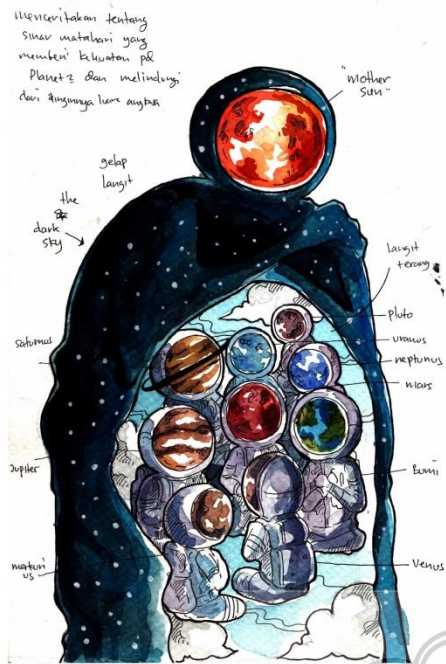

Transformasi karya "Pelindung"