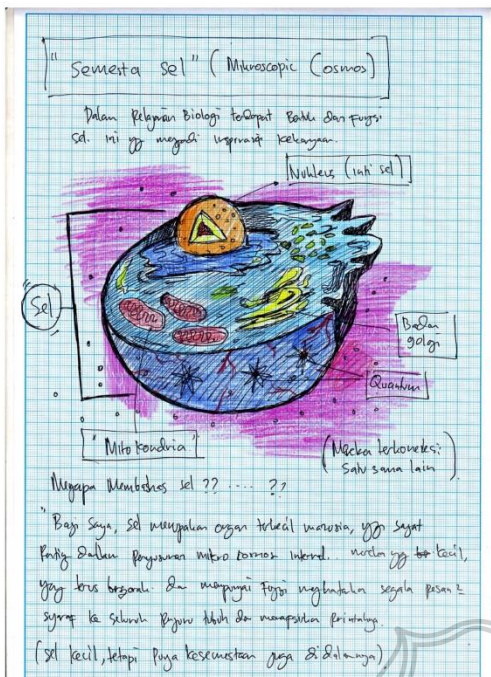

LAMPIRAN

Transformasi karya "Balance"

Transformasi karya "Kekuatan Dari Dalam"

Transformasi karya "Penjelajah Waktu"

Transformasi karya "Semesta Pohon"

Transformasi karya "The Power Of Cell"

Transformasi karya "Black hole"

Transformasi karya "The Nature and The Future"

Karya: "The Nature and The Future"

Karya ini bercerita tentang perkembangan kecerdasan yang dapat berkembang. Alam dan juga teknologi yang selaras berpacu satu sama lain.