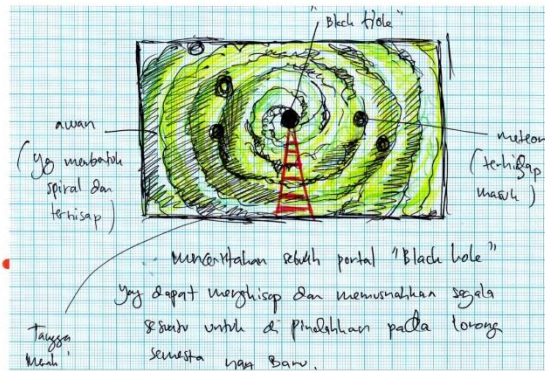

LAMPIRAN

Transformasi karya "Balance"

Transformasi karya "Kekuatan Dari Dalam"

Transformasi karya "Penjelajah Waktu"

Transformasi karya "Semesta Pohon"

Transformasi karya "The Power Of Cell"

Transformasi karya "Black hole"

Transformasi karya "The Nature and The Future"

Karya: "The Nature and The Future"

Karya ini bercerita tentang perkembangan kecerdasan yang dapat berkembang. Alam dan juga teknologi yang selaras berpacu satu sama lain.