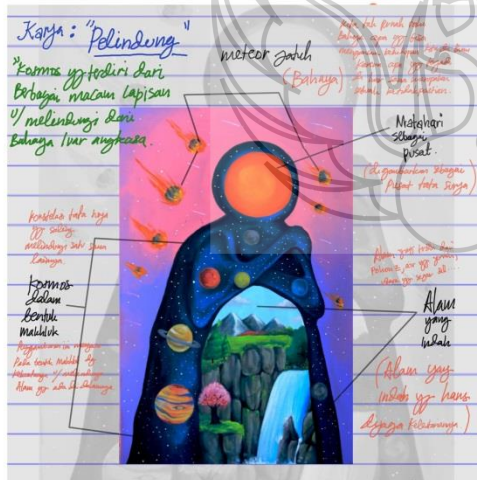

LAMPIRAN

Transformasi karya "Balance"

Transformasi karya "Kekuatan Dari Dalam"

Transformasi karya "Penjelajah Waktu"

Transformasi karya "Semesta Pohon"

Transformasi karya "The Power Of Cell"

Transformasi karya "Black hole"

Transformasi karya "The Nature and The Future"

Karya: "The Nature and The Future"

Karya ini bercerita tentang perkembangan kecerdasan yang dapat berkembang. Alam dan juga teknologi yang selaras berpacu satu sama lain.

Alam sebagai Gede

Alam sebagai Gede

Transformasi karya "Pelindung"

Transformasi karya "Kerjasama"

Transformasi karya "Mitis-Futuristik"

"De javu"

POSTER PAMERAN

PAMERAN TUGAS AKHIR SENI RUPA