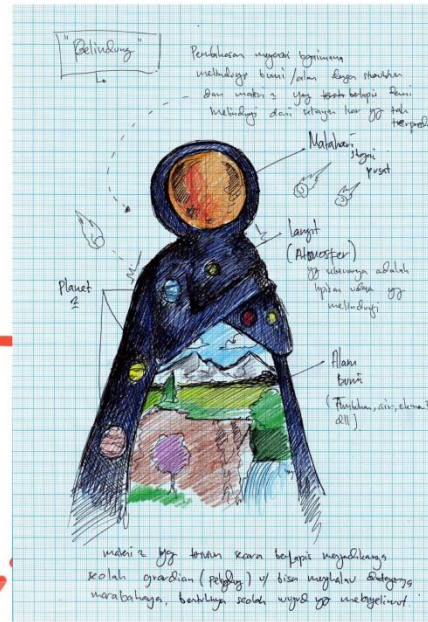

Transformasi karya "Pelindung"