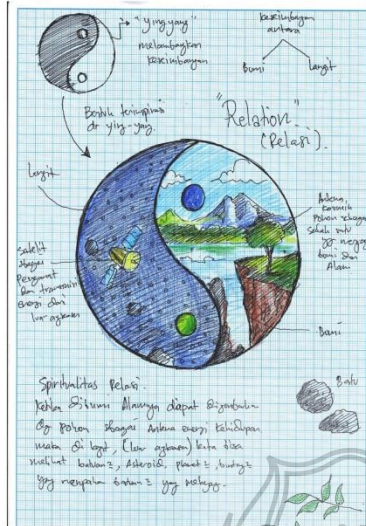

LAMPIRAN

Transformasi karya "Balance"

Transformasi karya "Kekuatan Dari Dalam"

Transformasi karya "Penjelajah Waktu"

Transformasi karya "Semesta Pohon"

Transformasi karya "The Power Of Cell"

Transformasi karya "Black hole"

Transformasi karya "The Nature and The Future"

Karya: "The Nature and The Future"

Karya ini bercerita tentang perkembangan kecerdasan yang dapat berkembang. Alam dan juga teknologi yang selaras berpacu satu sama lain.