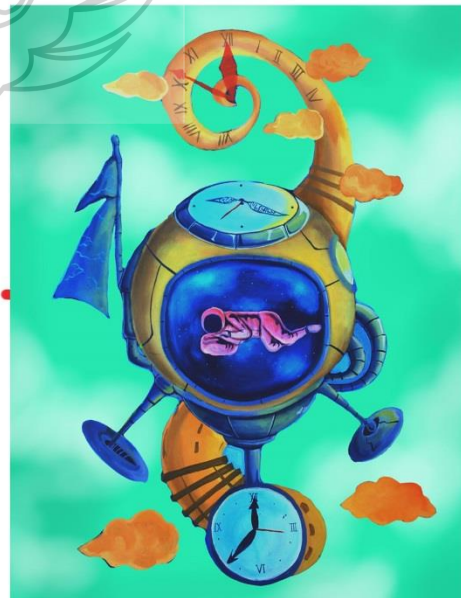

LAMPIRAN

Transformasi karya "Balance"

Transformasi karya "Kekuatan Dari Dalam"

Transformasi karya "Penjelajah Waktu"

Transformasi karya "Semesta Pohon"

Transformasi karya "The Power Of Cell"

Transformasi karya "Black hole"

Transformasi karya "The Nature and The Future"

Karya: "The Nature and The Future"

Karya ini bercerita tentang perkembangan kecerdasan yang dapat berkembang. Alam dan juga teknologi yang selaras berpacu satu sama lain.