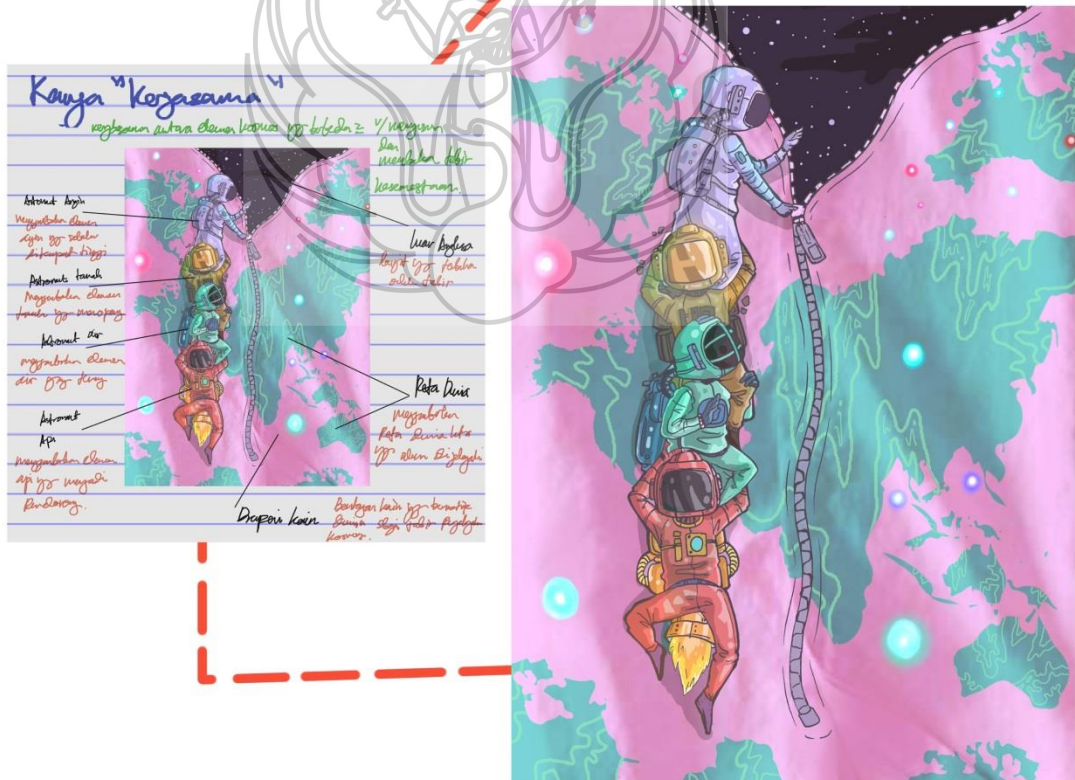

Transformasi karya "Kerjasama"