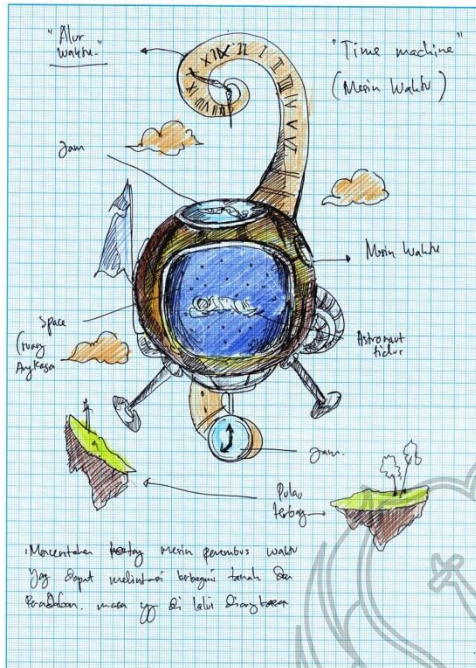

LAMPIRAN

Transformasi karya "Balance"

Transformasi karya "Kekuatan Dari Dalam"

Transformasi karya "Penjelajah Waktu"

Transformasi karya "Semesta Pohon"

Transformasi karya "The Power Of Cell"

Transformasi karya "Black hole"

Transformasi karya "The Nature and The Future"

Karya: "The Nature and The Future"

Karya ini bercerita tentang perkembangan kecerdasan yang dapat berkembang. Alam dan juga teknologi yang selaras berpacu satu sama lain.