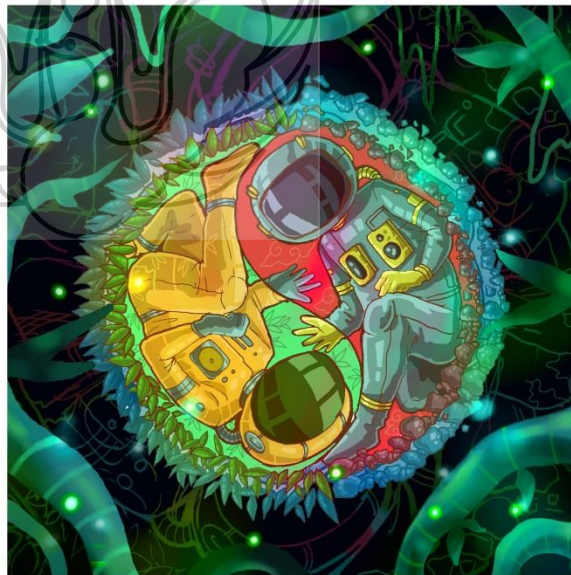

LAMPIRAN

Transformasi karya "Balance"

Transformasi karya "Kekuatan Dari Dalam"

Transformasi karya "Penjelajah Waktu"

Transformasi karya "Semesta Pohon"

Transformasi karya "The Power Of Cell"

Transformasi karya "Black hole"

Transformasi karya "The Nature and The Future"

Karya: "The Nature and The Future"

Karya ini bercerita tentang perkembangan kecerdasan yang dapat berkembang. Alam dan juga teknologi yang selaras berpacu satu sama lain.