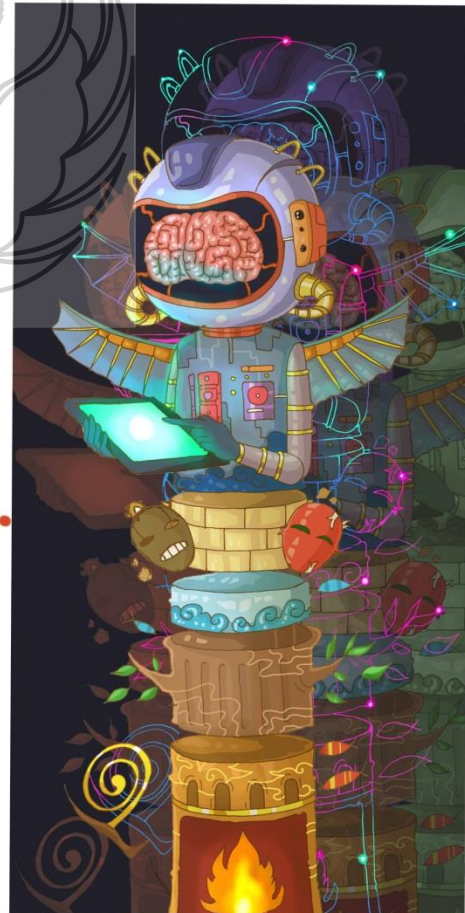

LAMPIRAN

Transformasi karya "Balance"

Transformasi karya "Kekuatan Dari Dalam"

Transformasi karya "Penjelajah Waktu"

Transformasi karya "Semesta Pohon"

Transformasi karya "The Power Of Cell"

Transformasi karya "Black hole"

Transformasi karya "The Nature and The Future"

Karya: "The Nature and The Future"

Karya ini bercerita tentang perkembangan kecerdasan yang dapat berkembang. Alam dan juga teknologi yang selaras berpacu satu sama lain.

Alam sebagai Gede

Alam sebagai Gede

Transformasi karya "Pelindung"

Transformasi karya "Kerjasama"

Transformasi karya "Mitis-Futuristik"

"De javu"

POSTER PAMERAN

PAMERAN TUGAS AKHIR SENI RUPA