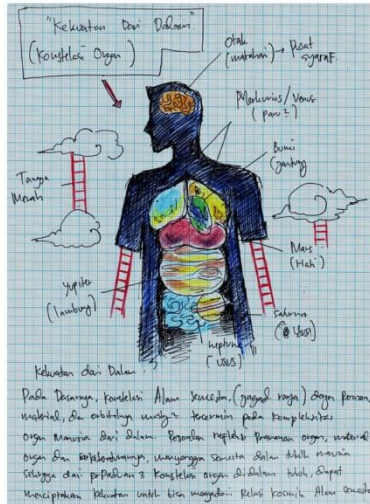

LAMPIRAN

Transformasi karya "Balance"

Transformasi karya "Kekuatan Dari Dalam"

Transformasi karya "Penjelajah Waktu"

Transformasi karya "Semesta Pohon"

Transformasi karya "The Power Of Cell"

Transformasi karya "Black hole"

Transformasi karya "The Nature and The Future"

Karya: "The Nature and The Future"

Karya ini bercerita tentang perkembangan kecerdasan yang dapat berkembang. Alam dan juga teknologi yang selaras berpacu satu sama lain.